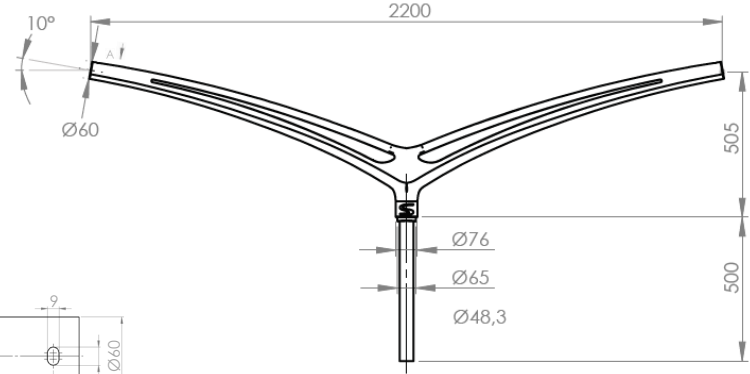

Elaya range

Interface datasheet

ELAYA TOP SIMPLE 1100 / Pole Ø76

ELAYA TOP DOUBLE 1100 / Pole Ø76

ELAYA TOP SIMPLE 480 / Pole Ø60

ELAYA TOP DOUBLE 480 / Pole Ø60

ELAYA WALL / LATERAL S480

DRILLING INFORMATION FOR LATERAL MOUNTING ON POLE