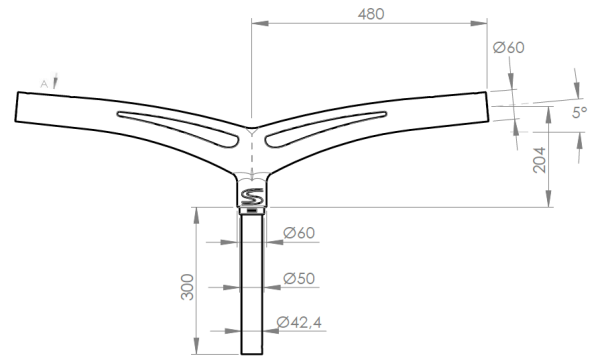

Elaya range

Interface datasheet

ELAYA TOP SIMPLE 1100 / Pole Ø76

ELAYA TOP DOUBLE 1100 / Pole Ø76

ELAYA TOP SIMPLE 480 / Pole Ø60

ELAYA TOP DOUBLE 480 / Pole Ø60

ELAYA WALL / LATERAL S480

DRILLING INFORMATION FOR LATERAL MOUNTING ON POLE