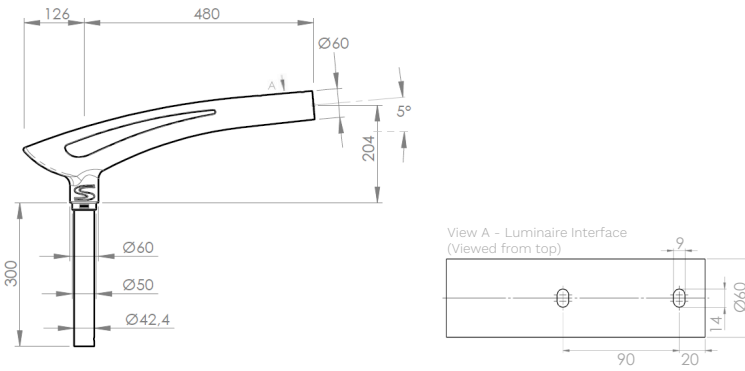

Elaya range

Interface datasheet

ELAYA TOP SIMPLE 1100 / Pole Ø76

ELAYA TOP DOUBLE 1100 / Pole Ø76

ELAYA TOP SIMPLE 480 / Pole Ø60

ELAYA TOP DOUBLE 480 / Pole Ø60

ELAYA WALL / LATERAL S480

DRILLING INFORMATION FOR LATERAL MOUNTING ON POLE