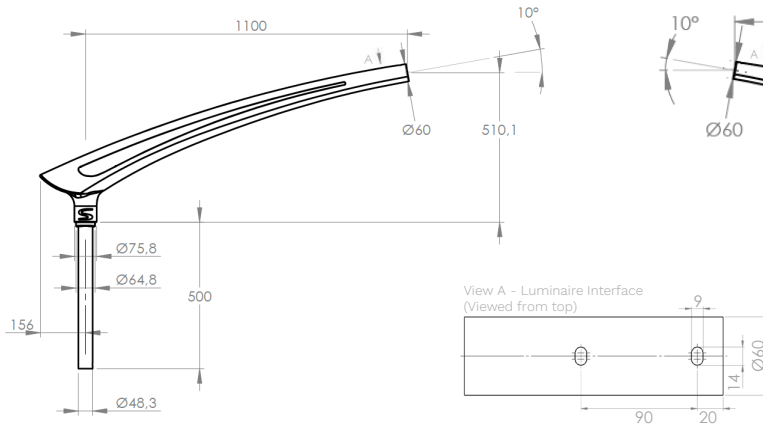

Elaya range

Interface datasheet

ELAYA TOP SIMPLE 1100 / Pole Ø76

ELAYA TOP DOUBLE 1100 / Pole Ø76

ELAYA TOP SIMPLE 480 / Pole Ø60

ELAYA TOP DOUBLE 480 / Pole Ø60

ELAYA WALL / LATERAL S480

DRILLING INFORMATION FOR LATERAL MOUNTING ON POLE